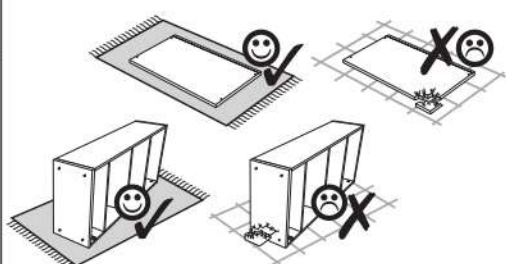

CONRAD 2D (komoda)

| KODA | DIMENZIJE | | | PAKET | |
|---------|-----------|-----|-------|-------|-----|
| 001 | 900 | 387 | 16 | 1 | 1/1 |
| 002 | 900 | 387 | 16 | 1 | 1/1 |
| 003 | 862 | 397 | 16/22 | 1 | 1/1 |
| 004 | 862 | 397 | 16/22 | 1 | 1/1 |
| 005 | 768 | 365 | 16 | 1 | 1/1 |
| 006 | 802 | 410 | 16/32 | 1 | 1/1 |
| 007 | 802 | 410 | 16/32 | 1 | 1/1 |
| 011 | 918 | 393 | 2,5 | 2 | 1/1 |
| DODATKI | | | | 1 | 1/1 |

| | | | |
|---|--|---|---|
| 4x e1 Ø7x50  | 8x f1 Ø8x30  | 1x f3  | 1x n14  |
| 1x p17 Ø6x50  | 18x p25 Ø3.5x16  | 4x r1 15x12  | 4x r16 Ø5x24  |
| 4x s2  | 1x z1  | 4x p9  | 8x p18  |
| 2x c46  | 8x l2  | 4x d1  | 4x k311.05  |
| 4x a144  | 4x b119  | | |