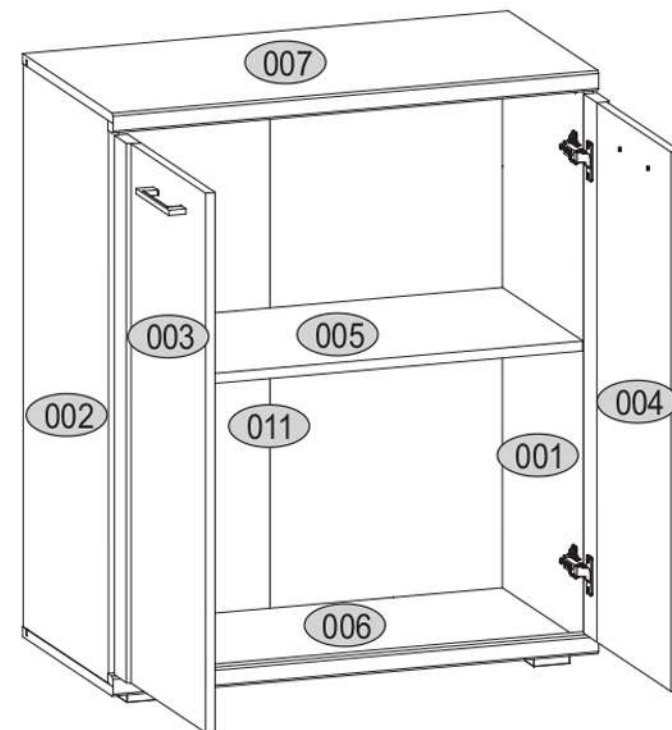

CONRAD 2D (komoda)

| KODA | DIMENZIJE | | | PAKET | |
|---------|-----------|-----|-------|-------|-----|
| 001 | 900 | 387 | 16 | 1 | 1/1 |
| 002 | 900 | 387 | 16 | 1 | 1/1 |
| 003 | 862 | 397 | 16/22 | 1 | 1/1 |
| 004 | 862 | 397 | 16/22 | 1 | 1/1 |
| 005 | 768 | 365 | 16 | 1 | 1/1 |
| 006 | 802 | 410 | 16/32 | 1 | 1/1 |
| 007 | 802 | 410 | 16/32 | 1 | 1/1 |
| 011 | 918 | 393 | 2,5 | 2 | 1/1 |
| DODATKI | | | | 1 | 1/1 |

| | | | |
|---|--|---|---|
| 4x e1 Ø7x50  | 8x f1 Ø8x30  | 1x f3  | 1x n14  |
| 1x p17 Ø6x50  | 18x p25 Ø3.5x16  | 4x r1 15x12  | 4x r16 Ø5x24  |
| 4x s2  | 1x z1  | 4x p9  | 8x p18  |
| 2x c46  | 8x l2  | 4x d1  | 4x k311.05  |
| 4x a144  | 4x b119  | | |