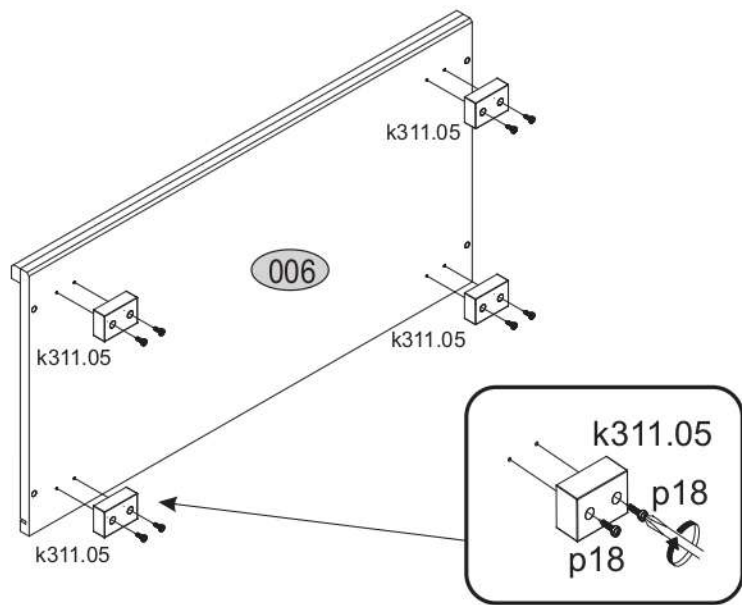

CONRAD 2D (komoda)

| KODA | DIMENZIJE | | | PAKET | |
|---------|-----------|-----|-------|-------|-----|
| 001 | 900 | 387 | 16 | 1 | 1/1 |
| 002 | 900 | 387 | 16 | 1 | 1/1 |
| 003 | 862 | 397 | 16/22 | 1 | 1/1 |
| 004 | 862 | 397 | 16/22 | 1 | 1/1 |
| 005 | 768 | 365 | 16 | 1 | 1/1 |
| 006 | 802 | 410 | 16/32 | 1 | 1/1 |
| 007 | 802 | 410 | 16/32 | 1 | 1/1 |
| 011 | 918 | 393 | 2,5 | 2 | 1/1 |
| DODATKI | | | | 1 | 1/1 |

| | | | |
|---|--|---|---|
| 4x e1 Ø7x50  | 8x f1 Ø8x30  | 1x f3  | 1x n14  |
| 1x p17 Ø6x50  | 18x p25 Ø3.5x16  | 4x r1 15x12  | 4x r16 Ø5x24  |
| 4x s2  | 1x z1  | 4x p9  | 8x p18  |
| 2x c46  | 8x l2  | 4x d1  | 4x k311.05  |
| 4x a144  | 4x b119  | | |

1

| | | | | | | | | |
|----|-----|----|------|-----|-----|----|----|------|
| r1 | r16 | f1 | a144 | p25 | c46 | p9 | d1 | b119 |
| x4 | x4 | x8 | x4 | x8 | x2 | x4 | x4 | x4 |

2

| | |
|---------|-----|
| k311.05 | p18 |
| x4 | x8 |