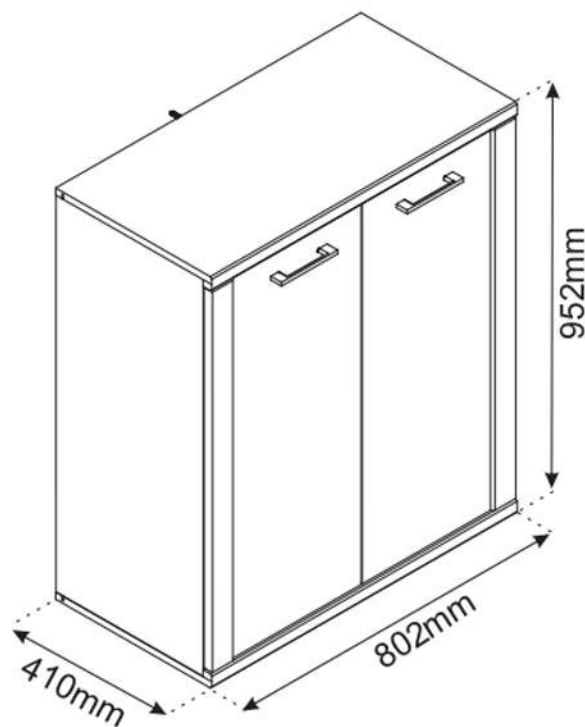

CONRAD 2D (komoda)

| KODA | DIMENZIJE | | | PAKET | |
|---------|-----------|-----|-------|-------|-----|
| 001 | 900 | 387 | 16 | 1 | 1/1 |
| 002 | 900 | 387 | 16 | 1 | 1/1 |
| 003 | 862 | 397 | 16/22 | 1 | 1/1 |
| 004 | 862 | 397 | 16/22 | 1 | 1/1 |
| 005 | 768 | 365 | 16 | 1 | 1/1 |
| 006 | 802 | 410 | 16/32 | 1 | 1/1 |
| 007 | 802 | 410 | 16/32 | 1 | 1/1 |
| 011 | 918 | 393 | 2,5 | 2 | 1/1 |
| DODATKI | | | | 1 | 1/1 |

| | | | |
|---|--|---|---|
| 4x e1 Ø7x50  | 8x f1 Ø8x30  | 1x f3  | 1x n14  |
| 1x p17 Ø6x50  | 18x p25 Ø3.5x16  | 4x r1 15x12  | 4x r16 Ø5x24  |
| 4x s2  | 1x z1  | 4x p9  | 8x p18  |
| 2x c46  | 8x l2  | 4x d1  | 4x k311.05  |
| 4x a144  | 4x b119  | | |