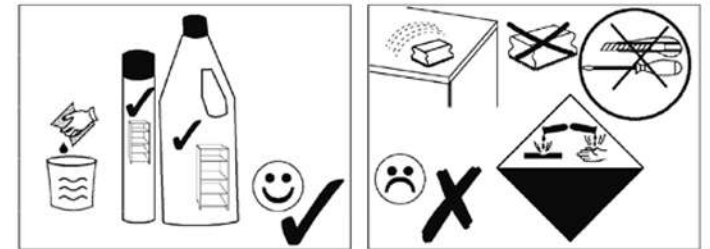

4x e1 Ø7x50 	8x f1 Ø8x30 	1x f3 	1x n14
1x p17 Ø6x50 	18x p25 Ø3.5x16 	4x r1 15x12 	4x r16 Ø5x24
4x s2 	1x z1 	4x p9 	8x p18
2x c46 	8x l2 	4x d1 	4x k311.05
4x a144 	4x b119