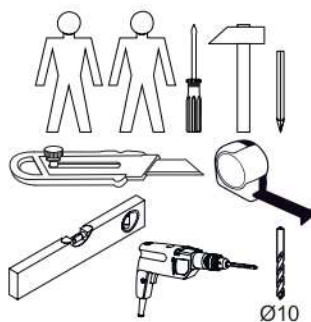

CONRAD 2D (komoda)

| KODA | DIMENZIJE | | | PAKET | |
|---------|-----------|-----|-------|-------|-----|
| 001 | 900 | 387 | 16 | 1 | 1/1 |
| 002 | 900 | 387 | 16 | 1 | 1/1 |
| 003 | 862 | 397 | 16/22 | 1 | 1/1 |
| 004 | 862 | 397 | 16/22 | 1 | 1/1 |
| 005 | 768 | 365 | 16 | 1 | 1/1 |
| 006 | 802 | 410 | 16/32 | 1 | 1/1 |
| 007 | 802 | 410 | 16/32 | 1 | 1/1 |
| 011 | 918 | 393 | 2,5 | 2 | 1/1 |
| DODATKI | | | | 1 | 1/1 |

| | | | |
|---|--|---|---|
| 4x e1 Ø7x50  | 8x f1 Ø8x30  | 1x f3  | 1x n14  |
| 1x p17 Ø6x50  | 18x p25 Ø3.5x16  | 4x r1 15x12  | 4x r16 Ø5x24  |
| 4x s2  | 1x z1  | 4x p9  | 8x p18  |
| 2x c46  | 8x l2  | 4x d1  | 4x k311.05  |
| 4x a144  | 4x b119  | | |