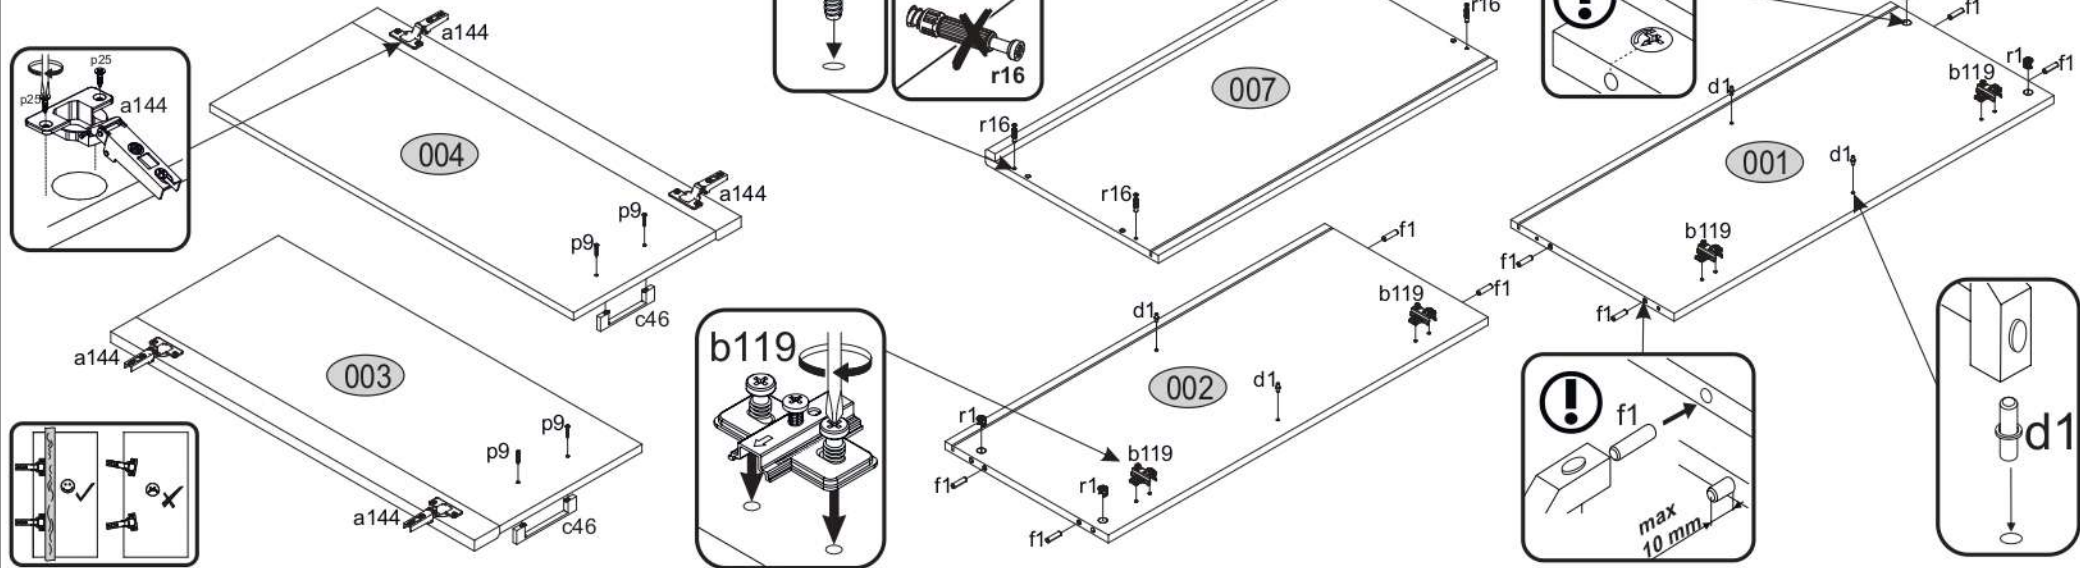

1

r1	r16	f1	a144	p25	c46	p9	d1	b119
x4	x4	x8	x4	x8	x2	x4	x4	x4