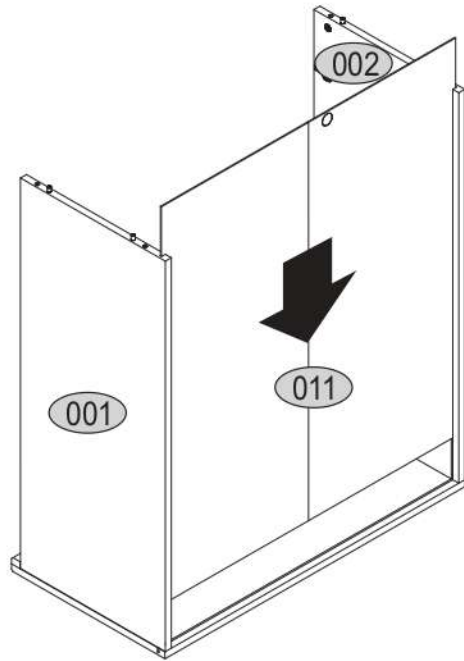

CONRAD 2D (komoda)

| KODA | DIMENZIJE | | | PAKET | |
|---------|-----------|-----|-------|-------|-----|
| 001 | 900 | 387 | 16 | 1 | 1/1 |
| 002 | 900 | 387 | 16 | 1 | 1/1 |
| 003 | 862 | 397 | 16/22 | 1 | 1/1 |
| 004 | 862 | 397 | 16/22 | 1 | 1/1 |
| 005 | 768 | 365 | 16 | 1 | 1/1 |
| 006 | 802 | 410 | 16/32 | 1 | 1/1 |
| 007 | 802 | 410 | 16/32 | 1 | 1/1 |
| 011 | 918 | 393 | 2,5 | 2 | 1/1 |
| DODATKI | | | | 1 | 1/1 |

1

| | | | | | | | | |
|----|-----|----|------|-----|-----|----|----|------|
| r1 | r16 | f1 | a144 | p25 | c46 | p9 | d1 | b119 |
| x4 | x4 | x8 | x4 | x8 | x2 | x4 | x4 | x4 |

2

| | |
|---------|-----|
| k311.05 | p18 |
| x4 | x8 |

3

| |
|----|
| e1 |
| x4 |

4

5

6

| | | | | |
|-----|-----|-----|----|----|
| n14 | p25 | p17 | f3 | l2 |
| x1 | x10 | x1 | x1 | x8 |

7

8