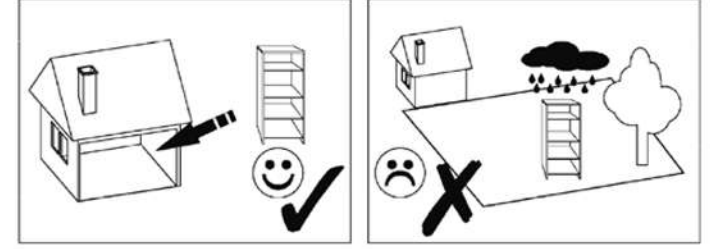

4x e1 Ø7x50 	8x f1 Ø8x30 	1x f3 	1x n14
1x p17 Ø6x50 	18x p25 Ø3.5x16 	4x r1 15x12 	4x r16 Ø5x24
4x s2 	1x z1 	4x p9 	8x p18
2x c46 	8x l2 	4x d1 	4x k311.05
4x a144 	4x b119